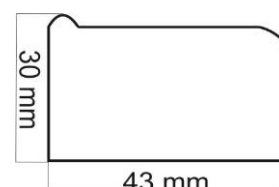

Debela lajsna

Sva platna su impregnirana, preparirana i spremna za slikanje

Lajsne su izrađene od sušenog drveta i imaju duple kajle

U cenovniku su date standardne dimenzije i njihov rok isporuke je odmah

Za dimenzije po želji kupca rok isporuke po dogovoru

Za porudžbine preko 10.000 - 5 % popusta, preko 20.000 - 10% popusta

Za informacije:

064/133-45-43

Radno vreme: ponedeljak - petak od 08 - 16 h

e-mail: bonart@sbb.rs

Za porudžbine blind ramova sa platnom preko 5000 din besplatna dostava na teritoriji Srbije

Posetite WWW.BONART.CO.RS